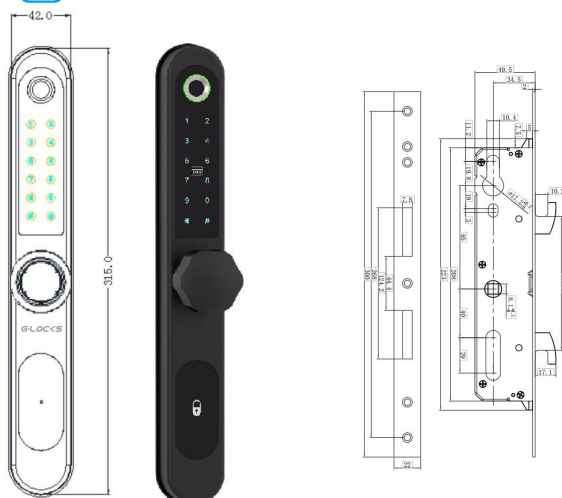

APRESENTAÇÃO

-  Biometria / Senha / Cartão / App / Gateway WiFi / Chave
-  Cartão de Aproximação Mifare 13,56 MHz
-  Material em liga de zinco
-  Tratamento antioxidação
-  Máquina modelo 3585-T
-  Funciona com pilhas alcalinas
-  Chave Convencional para emergência
-  Testes de vida útil 250.000 vezes
-  Suporta senhas dinâmicas e temporárias
-  Suporta senhas virtuais

SOLUÇÃO APP TUYA

Maquinário da fechadura em aço

Utilizada em Diversos Tipos de Porta

Alumínio

Madeira

Metal

Características

MULTIPLAS FORMAS DE ACESSO

-  Impressão Digital (30)
-  Senha (30)
-  Cartão (30)
-  Administrador (1)
-  Aplicativo

SEGURANÇA ADICIONAL

-  Senha Virtual

FONTE DE ALIMENTAÇÃO

-  Vida longa para as pilhas
-  Utiliza 4 pilhas alcalinas
-  Interface USB para emergência

-  Borracha de Vedação em Silicone

FACILIDADE DE OPERAÇÃO

-  Tela sensível ao toque
-  Ideal para portas de correr em alumínio com perfil estreito.

ESPECIFICAÇÕES COMPLEMENTARES

Nome	Fechadura Eletrônica G-Locks AC200 Smart Plus
Marca	G-Locks
Modelo	AC200 Smart Plus
Cor Principal	Preto ou Prata
Cor Secundária	Preto
Peso	2,30 Kg
Dimensões Externas (AxLxP)	315 x 42 x 21 mm
Dimensões Internas (AxLxP)	315 x 42 x 21mm
Alimentação	04 Pilhas AA
Durabilidade	Aproximadamente 1 ano com 10 aberturas por dia. Pilhas Alcalinas.
Alimentação Emergencial	Sim
Capacidade de Usuários	90
Usuário Administrador	Sim
Métodos de Abertura	Aplicativo, Impressão Digital, Cartão, Senha e Chave Convencional
Capacidade Senha/Impressão Digital	30/30
Capacidade Cartão	30
Relatório de Acesso	Sim, no App
Maquinário	Embutido
Maçaneta	Sim
Travamento automático	Sim
Trava não perturbe	Não
Modo passagem livre	Não
Alarme contra invasão	Não
Alarme contra Acesso não Autorizado	Sim
Tentativas Acesso não Autorizado	05 tentativas. Bloqueio de 45 segundos.
Alarme contra Intrusão	Não
Alarme Pilha Fraca	Sim
Uso Externo	Não
Tipo de Porta	Porta Pivotante
Material da Porta	Alumínio, Madeira
Espessura Mínima	30
Espessura Máxima	50
Garantia	1 ano