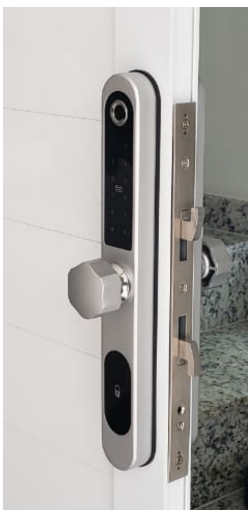

APRESENTAÇÃO

-  Biometria / Senha / Cartão / App / Gateway WiFi / Chave
-  Cartão de Aproximação Mifare 13,56 MHz
-  Material em liga de zinco
-  Tratamento antioxidação
-  Máquina modelo 3585-T
-  Funciona com pilhas alcalinas
-  Chave Convencional para emergência
-  Testes de vida útil 250.000 vezes
-  Suporta senhas dinâmicas e temporárias
-  Suporta senhas virtuais

SOLUÇÃO APP TUYA

Maquinário da fechadura em aço

Utilizada em Diversos Tipos de Porta

Alumínio

Madeira

Metal

Características

MULTIPLAS FORMAS DE ACESSO

-  Impressão Digital (30)
-  Senha (30)
-  Cartão (30)
-  Administrador (1)
-  Aplicativo

SEGURANÇA ADICIONAL

-  Senha Virtual

FONTE DE ALIMENTAÇÃO

-  Vida longa para as pilhas
-  Utiliza 4 pilhas alcalinas
-  Interface USB para emergência

-  Borracha de Vedação em Silicone

FACILIDADE DE OPERAÇÃO

-  Tela sensível ao toque
-  Ideal para portas de correr em alumínio com perfil estreito.

ESPECIFICAÇÕES COMPLEMENTARES

Nome	Fechadura Eletrônica G-Locks AC200 Smart Plus
Marca	G-Locks
Modelo	AC200 Smart Plus
Cor Principal	Preto ou Prata
Cor Secundária	Preto
Peso	2,30 Kg
Dimensões Externas (AxLxP)	315 x 42 x 21 mm
Dimensões Internas (AxLxP)	315 x 42 x 21mm
Alimentação	04 Pilhas AA
Durabilidade	Aproximadamente 1 ano com 10 aberturas por dia. Pilhas Alcalinas.
Alimentação Emergencial	Sim
Capacidade de Usuários	90
Usuário Administrador	Sim
Métodos de Abertura	Aplicativo, Impressão Digital, Cartão, Senha e Chave Convencional
Capacidade Senha/Impressão Digital	30/30
Capacidade Cartão	30
Relatório de Acesso	Sim, no App
Maquinário	Embutido
Maçaneta	Sim
Travamento automático	Sim
Trava não perturbe	Não
Modo passagem livre	Não
Alarme contra invasão	Não
Alarme contra Acesso não Autorizado	Sim
Tentativas Acesso não Autorizado	05 tentativas. Bloqueio de 45 segundos.
Alarme contra Intrusão	Não
Alarme Pilha Fraca	Sim
Uso Externo	Não
Tipo de Porta	Porta Pivotante
Material da Porta	Alumínio, Madeira
Espessura Mínima	30
Espessura Máxima	50
Garantia	1 ano